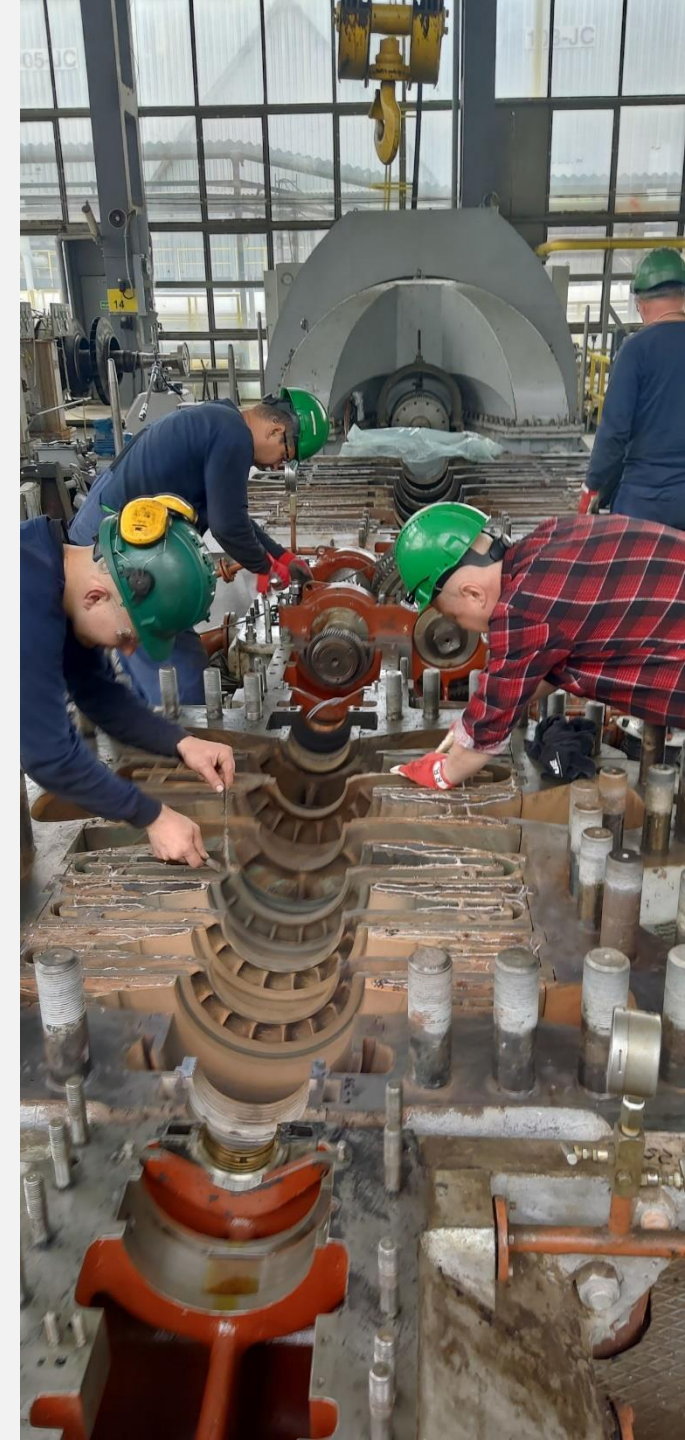

Balansavimas / Velenų centravimas

- Galimas įrenginių balansavimas nuo 30 ÷ 10 000 kg.
- Darbus galime atlikti tiek pas save gamybinėje baze, tiek pas užsakovą darbų vietoje.

- Darbai vykdomi naudojant naujausią įrangą:
 - Lazerinis centravimo aparatas;
 - Guolių nuėmėjas;
 - Indukcinis guolių kaitintuvas;
 - Dinaminio balansavimo aparatas;
 - Įvairūs kalibruoti matavimo prietaisai.
- Atliktiems darbams paruošiama dokumentacija (formuliarai, balansavimo protokolai, remonto ataskaitiniai aktai ir t.t...)
- Darbų atlikimo metu naudojamos tik sertifikuotos medžiagos.
- Atliktiems darbams suteikiama garantija.