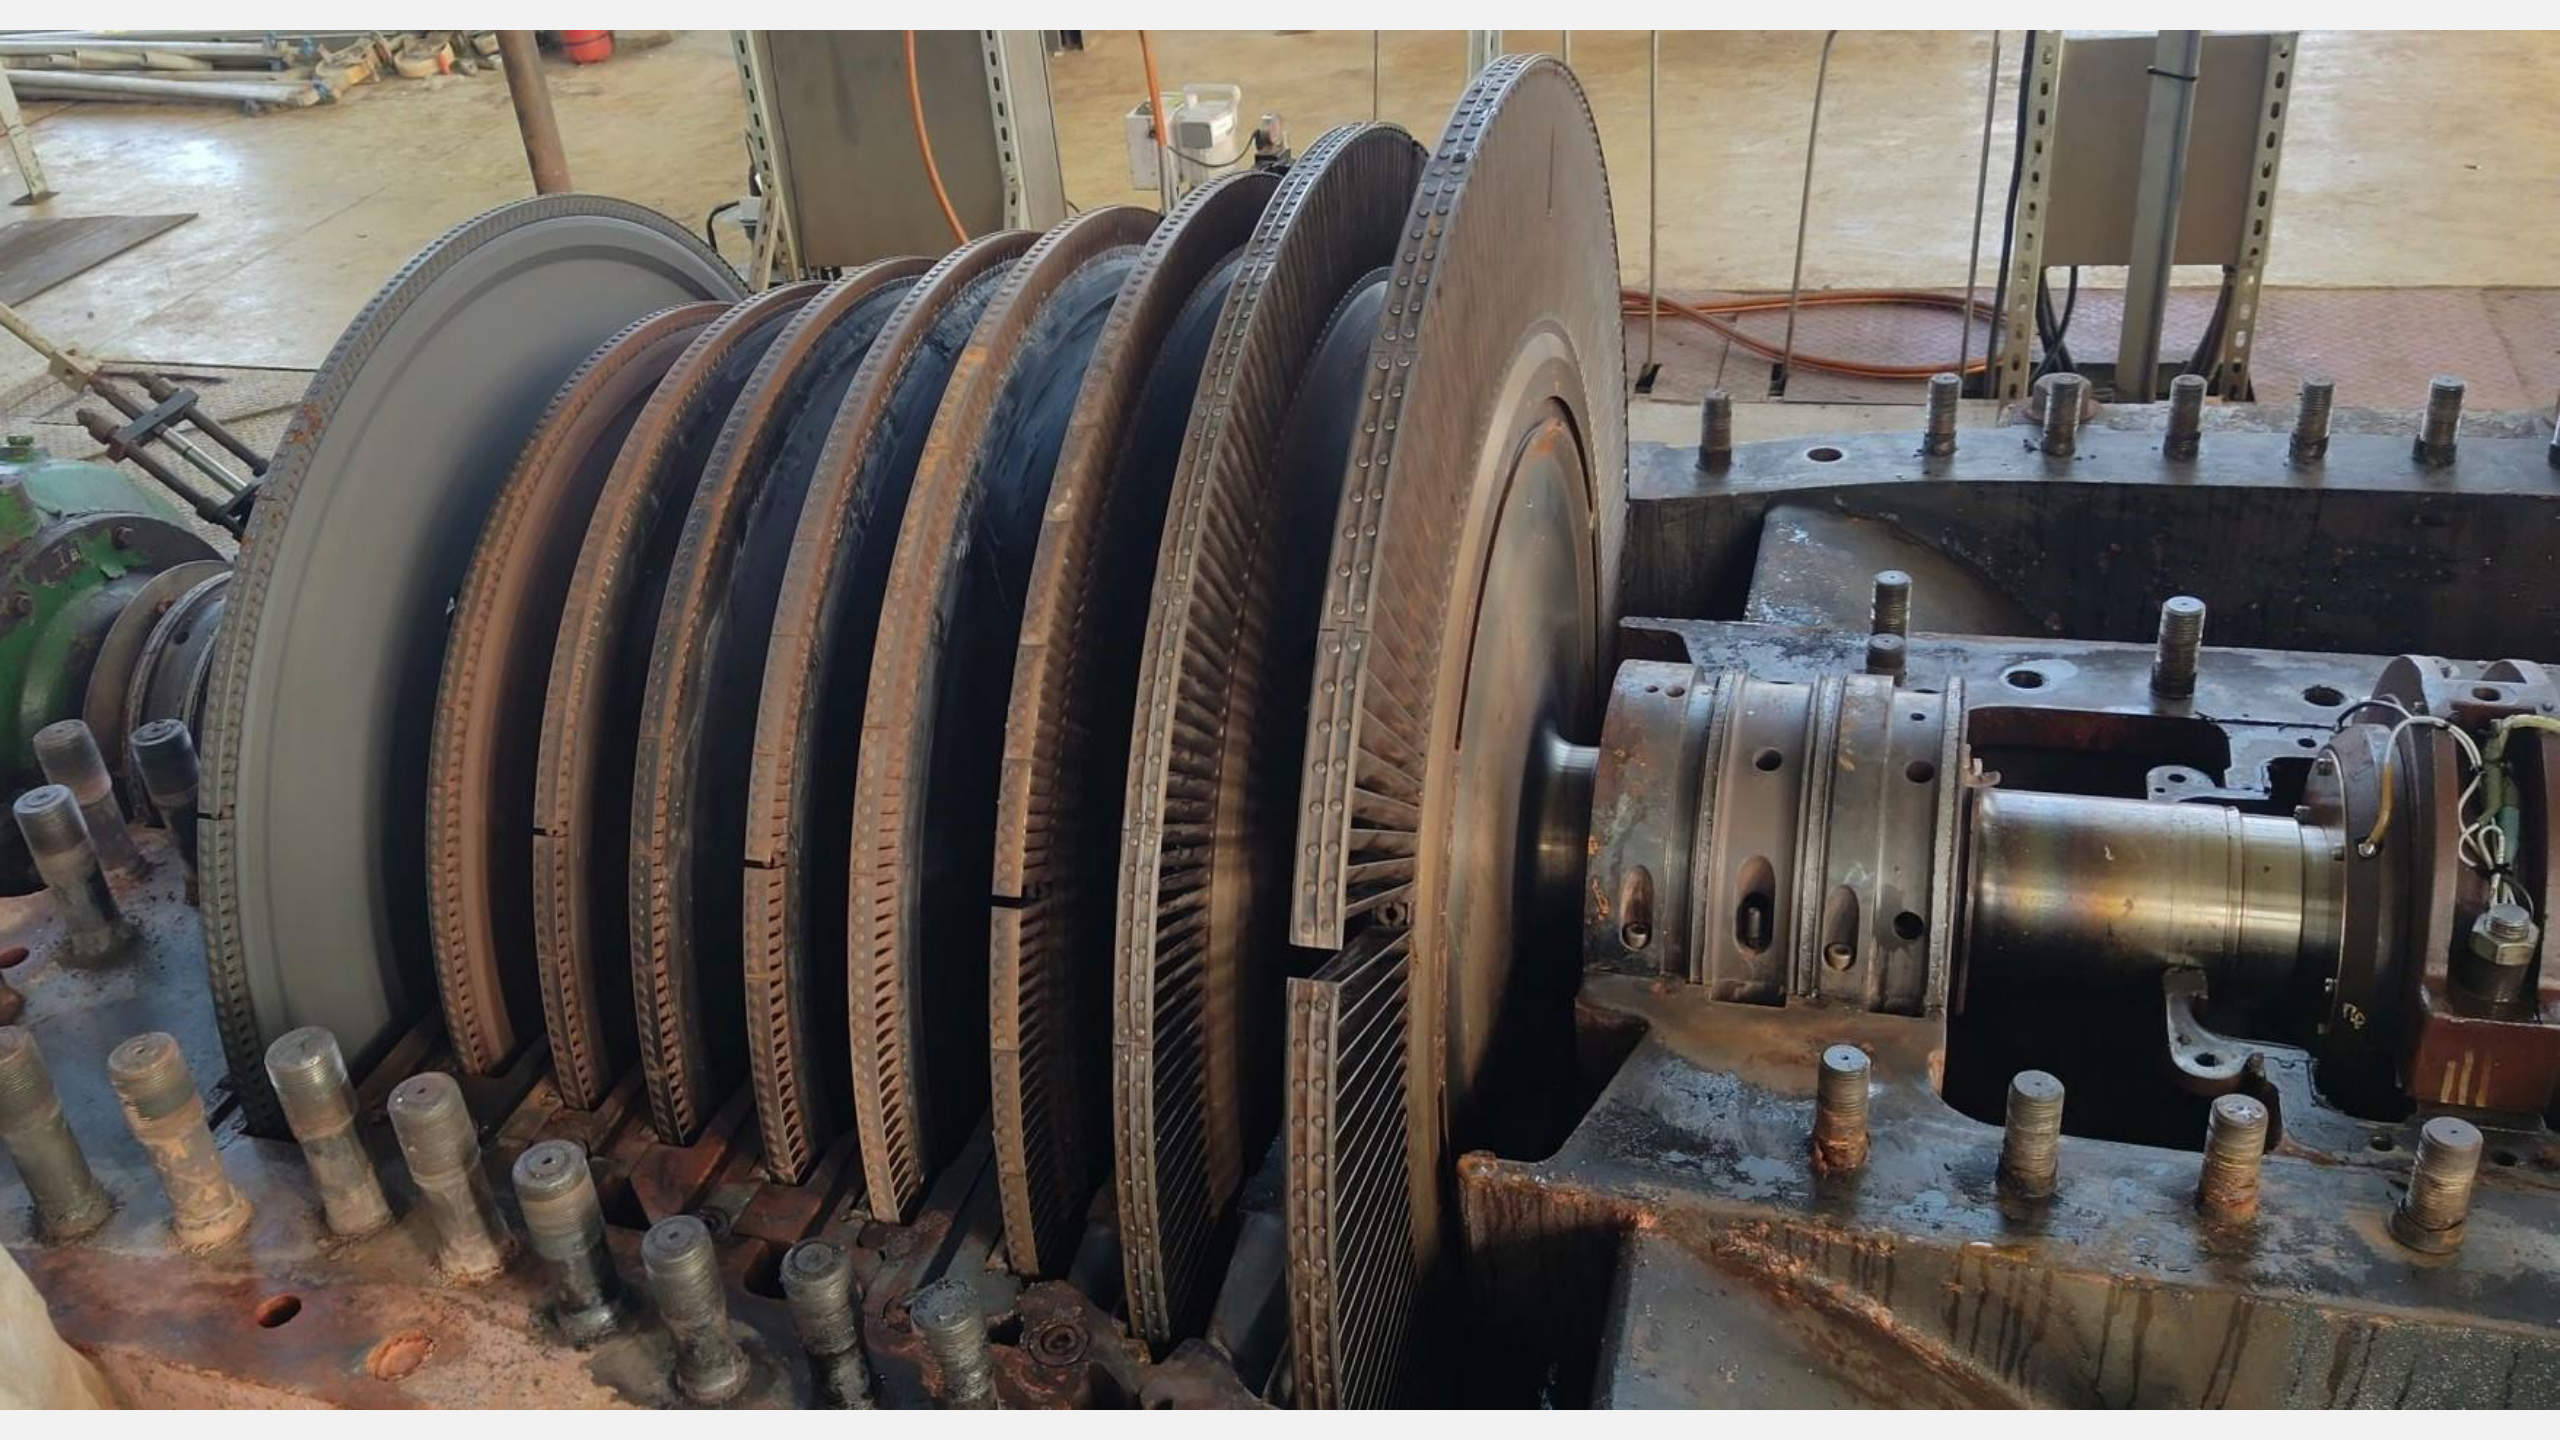

MEMBER OF THE
CONCERN
ACHEMA GROUP

Rotacinių įrenginių remontas/aptarnavimas/montavimas

- Kompresoriai:
 - Išcentriniai;
 - Stūmokliniai;
 - Ašiniai.
- Turbinos:
 - Dujų;
 - Garo;
 - Hidro.
- SiurbLIAI;
- Reduktoriai;
- Ventiliatoriai;
- Konvejeriai / elevatoriai.

Balansavimas / Velenų centravimas

- Galimas įrenginių balansavimas nuo 30 ÷ 10 000 kg.
- Darbus galime atlikti tiek pas save gamybinėje baze, tiek pas užsakovą darbų vietoje.

- Darbai vykdomi naudojant naujausią įrangą:
 - Lazerinis centravimo aparatas;
 - Guolių nuėmėjas;
 - Indukcinis guolių kaitintuvas;
 - Dinaminio balansavimo aparatas;
 - Įvairūs kalibruoti matavimo prietaisai.
- Atliktiems darbams paruošiama dokumentacija (formuliarai, balansavimo protokolai, remonto ataskaitiniai aktai ir t.t...)
- Darbų atlikimo metu naudojamos tik sertifikuotos medžiagos.
- Atliktiems darbams suteikiama garantija.