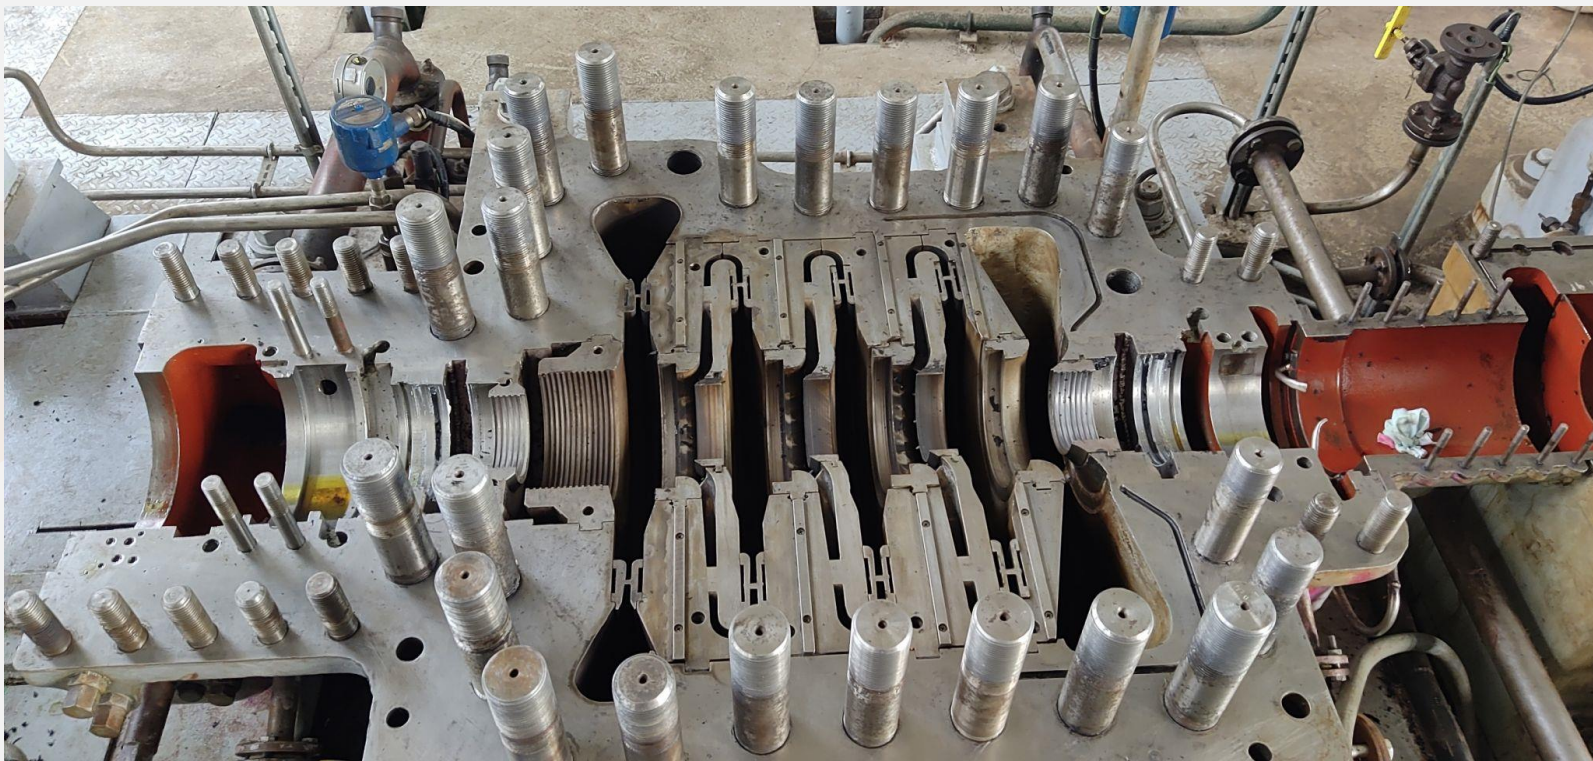

MEMBER OF THE
CONCERN
ACHEMA GROUP

Rotacinių įrenginių remontas/aptarnavimas/montavimas

- Kompresoriai:
 - Išcentriniai;
 - Stūmokliniai;
 - Ašiniai.
- Turbinos:
 - Dujų;
 - Garo;
 - Hidro.
- SiurbLIAI;
- Reduktoriai;
- Ventiliatoriai;
- Konvejeriai / elevatoriai.

Balansavimas / Velenų centravimas

- Galimas įrenginių balansavimas nuo 30 ÷ 10 000 kg.
- Darbus galime atlikti tiek pas save gamybinėje baze, tiek pas užsakovą darbų vietoje.

- Darbai vykdomi naudojant naujausią įrangą:
 - Lazerinis centravimo aparatas;
 - Guolių nuėmėjas;
 - Indukcinis guolių kaitintuvas;
 - Dinaminio balansavimo aparatas;
 - Įvairūs kalibruoti matavimo prietaisai.
- Atliktiems darbams paruošiama dokumentacija (formuliarai, balansavimo protokolai, remonto ataskaitiniai aktai ir t.t...)
- Darbų atlikimo metu naudojamos tik sertifikuotos medžiagos.
- Atliktiems darbams suteikiama garantija.